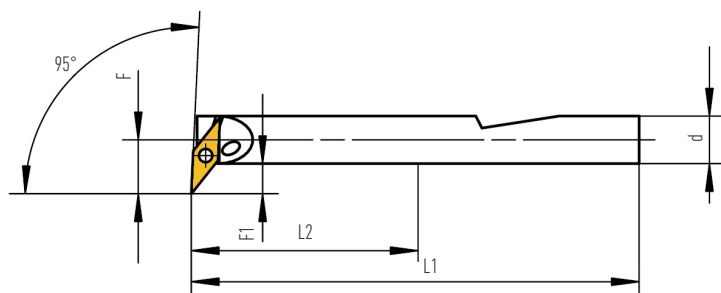

## E-SVLCR/L

Název	Rozměry (mm)						Destičky	Náhradní díly	
	d	Dmin	L1	L2	F	F1		Šroubek	Klíč
stopka ocelová	E0406SVLCR/L 05AMS	6	9,2	56	26	6	VCGT0501..	VT1604	BT05
	E0408SVLCR/L 05AMS	8	9,2	57	26	5			