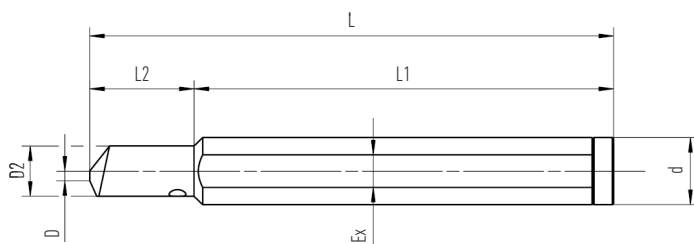

## HAMS

Order code	Dimensions (mm)							Spare parts		
	D	D2	d	L	L1	L2	Ex	Screw	Pad	Key
HAMS1604R/L	4	12	16	120	95	25	2,35	AS0043	KVR16	KP1111

## HAMS

Order code	Dimensions (mm)				Spare parts		
	D	d	L	Ex	Screw	Pad	Key
HAMS1606R/L	6	16	120	2,8	AS0043	KVR16	KP1111
HAMS1608R/L	8	16	120	2,8			