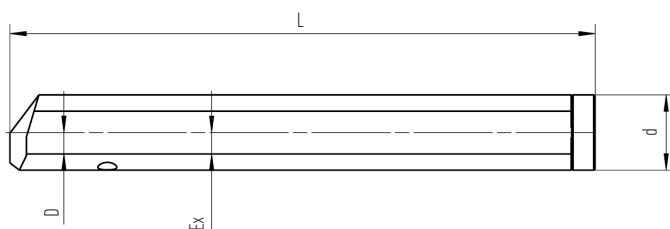

## HAMS

Order code	Dimensions (mm)							Spare parts		
	D	D2	d	L	L1	L2	Ex	Screw	Pad	Key
HAMS1604R/L	4	12	16	120	95	25	2,35	AS0043	KVR16	KP1111

## HAMS

Order code	Dimensions (mm)				Spare parts		
	D	d	L	Ex	Screw	Pad	Key
HAMS1606R/L	6	16	120	2,8	AS0043	KVR16	KP1111
HAMS1608R/L	8	16	120	2,8			